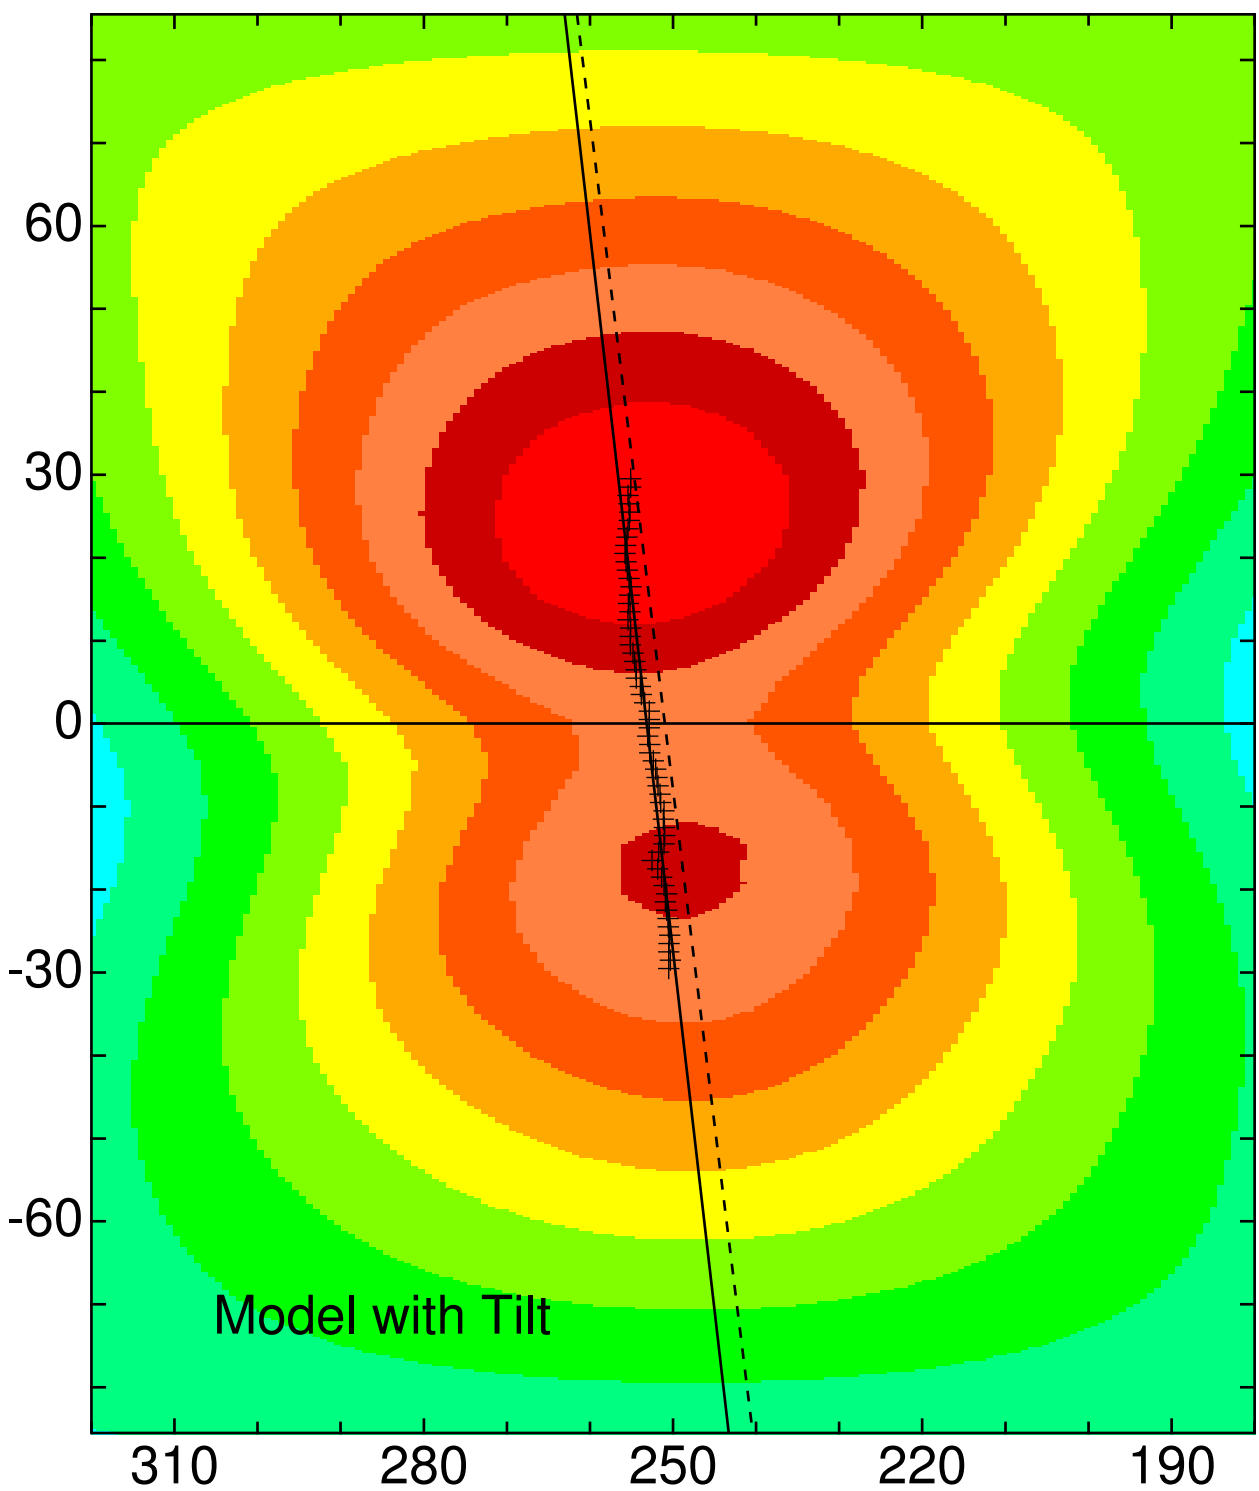

ECLIPTIC LATITUDE

Model with Tilt

310 280 250 220 190

ECLIPTIC LONGITUDE